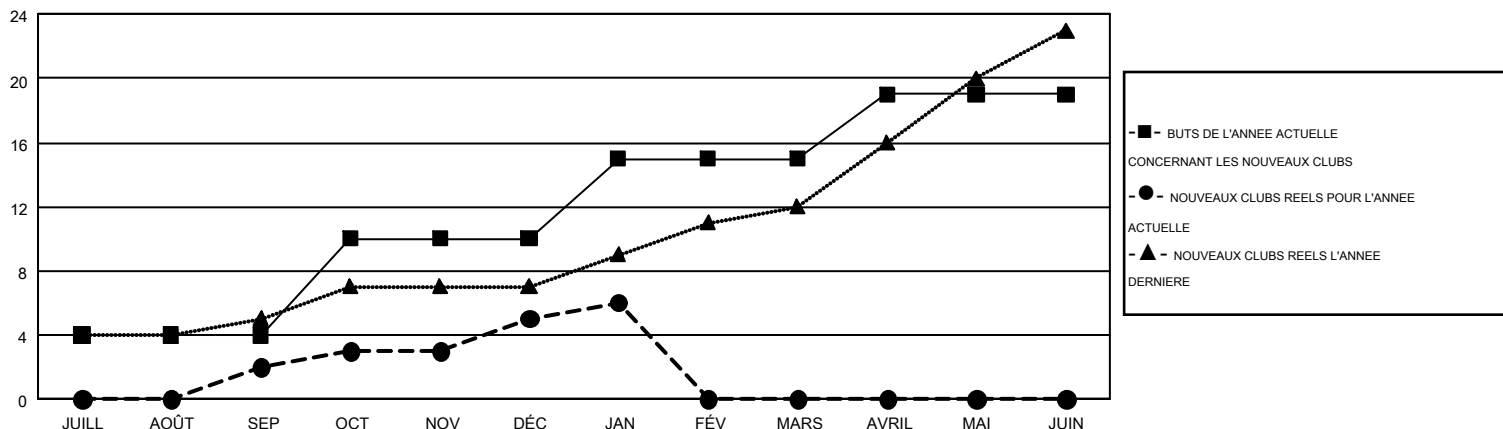

GMT MONTHLY MEMBERSHIP PROGRESS REPORT

Results as of: 1/31/2019

Multiple District 403

LOCATION: GABON REPUBLIC

GMT: NORBERT BATIONO

RC EME 6-Afr

Clubs				Membres			
RESULTATS POUR 2018-2019				RESULTATS POUR 2018-2019			
TRIMESTRE	BUT CONCERNANT LES NOUVEAUX CLUBS	NOUVEAUX CLUBS	CLUBS ANNULÉS	TRIMESTRE	OBJECTIF DE CROISSANCE NETTE DE L'EFFECTIF	CROISSANCE ACTUELLE DE L'EFFECTIF	TOTAL DES MEMBRES RADIES (y compris les transferts)
JUILL/AOÛT/SEP	4	2	0	JUILL/AOÛT/SEP	264	166	106
OCT/NOV/DÉC	6	3	14	OCT/NOV/DÉC	219	168	656
JAN/FÉV/MARS	5	1	0	JAN/FÉV/MARS	190	137	46
AVRIL/MAI/JUIN	4	0	0	AVRIL/MAI/JUIN	169	0	0

BUTS ET NOUVEAUX CLUBS REELS - CUMULATIF

BUTS ET MEMBRES REELS - CUMULATIF

CLUBS RADIES: 14	90 CLUBS OF 290 ONT AJOUTE 1 OU PLUSIEURS NOUVEAUX MEMBRES	DISTRIBUTION PAR SEXE	
		HOMME	4,856 (71.65%)
		FEMME	1,921 (28.35%)
MEMBRES RADIES		NOMBRE TOTAL DE MEMBRES 171	
DECEDE	9	D'UNITÉS FAMILIALES	
CLUB ANNULÉ	303	MEMBRES DE FAMILLE QUI RÉGLEMENT	
AUTRE	496	LA MOITIÉ DES COTISATIONS	
TOTAL	808		