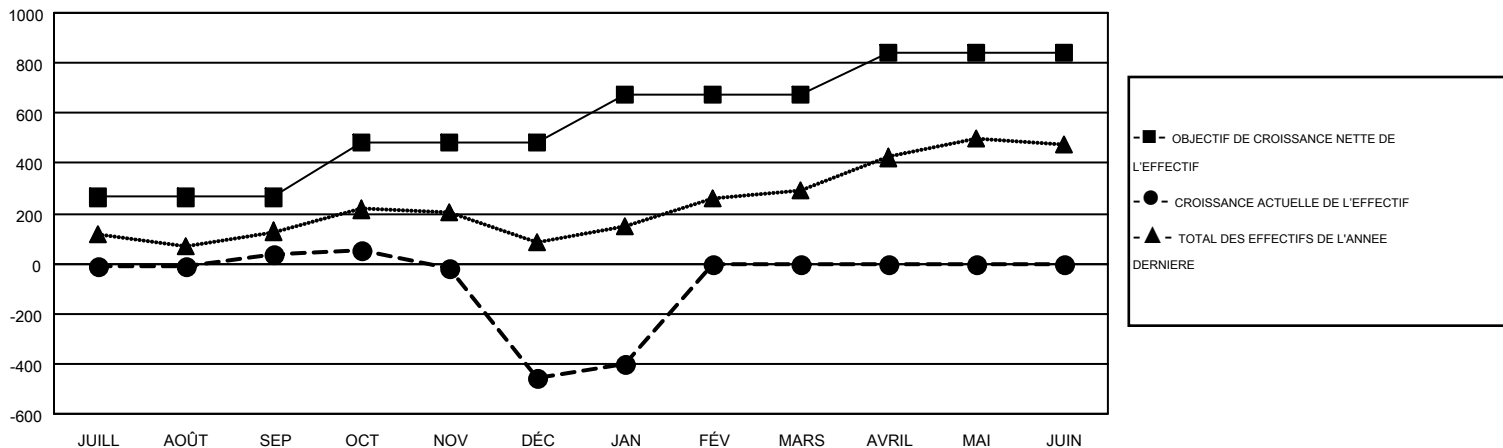

GMT MONTHLY MEMBERSHIP PROGRESS REPORT

Results as of: 1/31/2019

Multiple District 403

LOCATION: GABON REPUBLIC

GMT: NORBERT BATIONO

RC EME 6-Afr

Clubs				Membres			
RESULTATS POUR 2018-2019				RESULTATS POUR 2018-2019			
TRIMESTRE	BUT CONCERNANT LES NOUVEAUX CLUBS	NOUVEAUX CLUBS	CLUBS ANNULÉS	TRIMESTRE	OBJECTIF DE CROISSANCE NETTE DE L'EFFECTIF	CROISSANCE ACTUELLE DE L'EFFECTIF	TOTAL DES MEMBRES RADIES (y compris les transferts)
JUILL/AOÛT/SEP	4	2	0	JUILL/AOÛT/SEP	264	166	106
OCT/NOV/DÉC	6	3	14	OCT/NOV/DÉC	219	168	656
JAN/FÉV/MARS	5	1	0	JAN/FÉV/MARS	190	137	46
AVRIL/MAI/JUIN	4	0	0	AVRIL/MAI/JUIN	169	0	0

BUTS ET NOUVEAUX CLUBS REELS - CUMULATIF

BUTS ET MEMBRES REELS - CUMULATIF

CLUBS RADIES: 14	90 CLUBS OF 290 ONT AJOUTE 1 OU PLUSIEURS NOUVEAUX MEMBRES	DISTRIBUTION PAR SEXE	
		HOMME	4,856 (71.65%)
		FEMME	1,921 (28.35%)
MEMBRES RADIES		NOMBRE TOTAL DE MEMBRES 171	
DECEDE	9	D'UNITÉS FAMILIALES	
CLUB ANNULÉ	303	MEMBRES DE FAMILLE QUI RÉGLEMENT	
AUTRE	496	LA MOITIÉ DES COTISATIONS	
TOTAL	808		